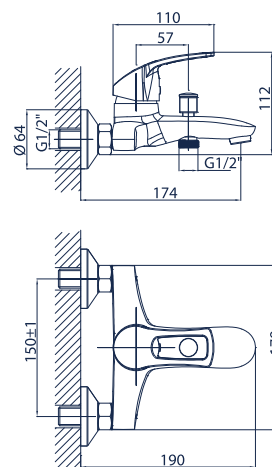

bateria bidetowa bez korka automatycznego

bateria wannowa z kompletem natryskowym