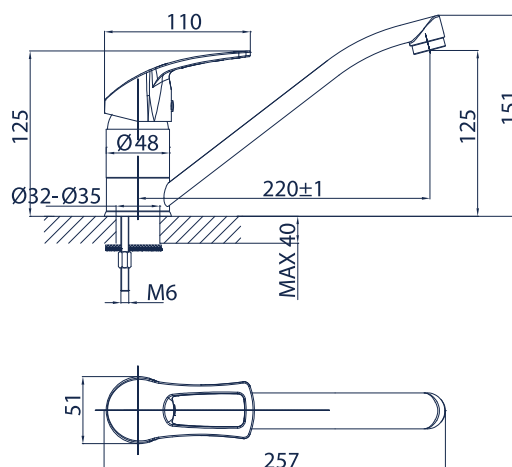

Zafiro 09.01

bateria umywalkowa z korkiem automatycznym

Zafiro 09.01BK

bateria umywalkowa bez korka automatycznego

Zafiro 09.02

bateria umywalkowa mini

Zafiro 09.03

bateria zlewozmywakowa

Zafiro 09.04-15

bateria umywalkowa z wylewką dł. 15 cm

Zafiro 09.04-20

bateria zlewozmywakowa z wylewką dł. 20 cm

Zafiro 09.04-25

bateria zlewozmywakowa z wylewką dł. 25 cm

Zafiro 09.05

bateria zlewozmywakowa skośna

Zafiro 09.10

bateria zlewozmywakowa rurowa