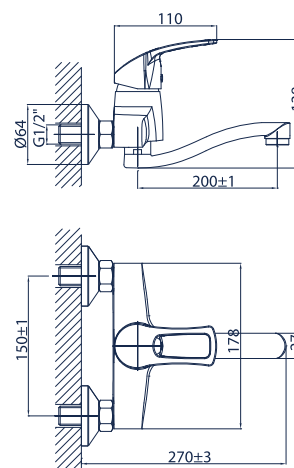

Zafiro 09.04-15

bateria umywalkowa z wylewką dł. 15 cm

Zafiro 09.04-20

bateria zlewozmywakowa z wylewką dł. 20 cm

Zafiro 09.04-25

bateria zlewozmywakowa z wylewką dł. 25 cm

Zafiro 09.05

bateria zlewozmywakowa skośna