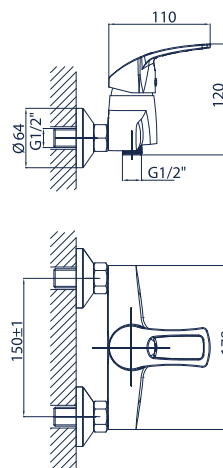

bateria wannowa z kompletem natryskowym

Zafiro 09.06

bateria natryskowa z kompletem natrykowym