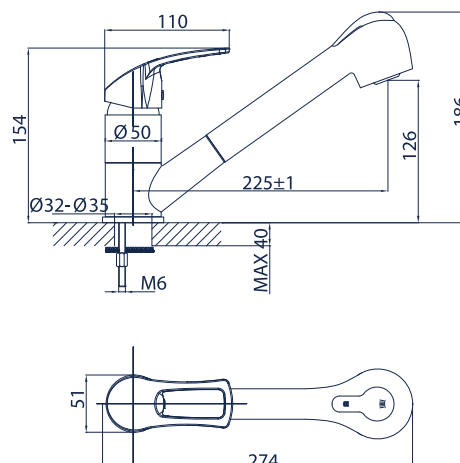

Zafiro 09.04-15

bateria umywalkowa z wylewką dł. 15 cm

Zafiro 09.04-20

bateria zlewozmywakowa z wylewką dł. 20 cm

Zafiro 09.04-25

bateria zlewozmywakowa z wylewką dł. 25 cm

Zafiro 09.05

bateria zlewozmywakowa skośna

Zafiro 09.06

bateria natryskowa z kompletem natrykowym

Zafiro 09.07

bateria wannowa z kompletem natryskowym

Zafiro 09.08

bateria bidetowa bez korka automatycznego

Zafiro 09.09

bateria zlewozmywakowa z wyciąganą wylewką