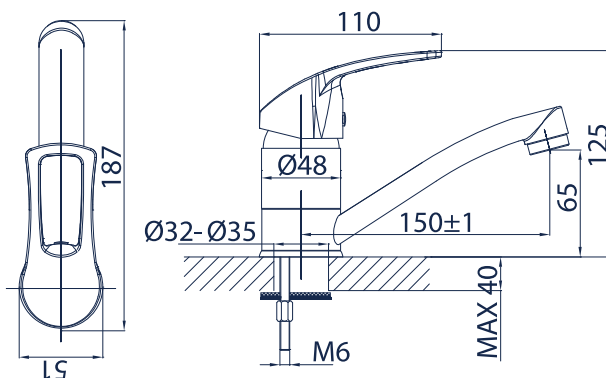

Zafiro 09.01

bateria umywalkowa z korkiem automatycznym

Zafiro 09.01BK

bateria umywalkowa bez korka automatycznego

Zafiro 09.02

bateria umywalkowa mini

Zafiro 09.03

bateria zlewozmywakowa

Zafiro 09.04-15

bateria umywalkowa z wylewką dł. 15 cm

Zafiro 09.04-20

bateria zlewozmywakowa z wylewką dł. 20 cm

Zafiro 09.04-25

bateria zlewozmywakowa z wylewką dł. 25 cm

Zafiro 09.05

bateria zlewozmywakowa skośna

Zafiro 09.10

bateria zlewozmywakowa rurowa