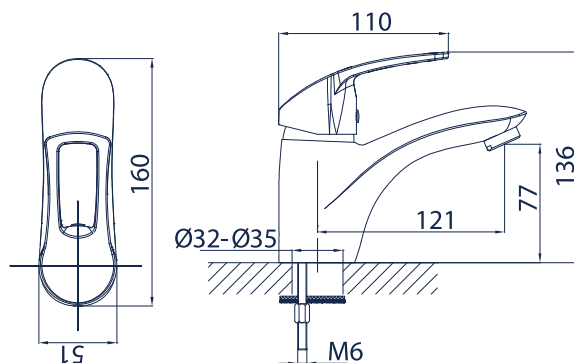

Zafiro 09.01BK

bateria umywalkowa bez korka automatycznego