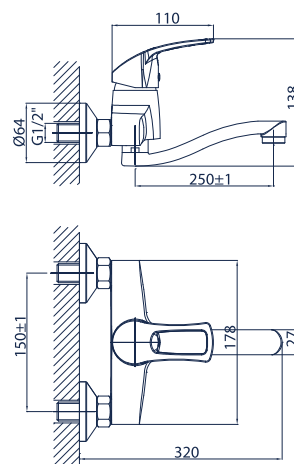

Zafiro 09.04-15

bateria umywalkowa z wylewką dł. 15 cm

Zafiro 09.04-20

bateria zlewozmywakowa z wylewką dł. 20 cm

Zafiro 09.04-25

bateria zlewozmywakowa z wylewką dł. 25 cm

Zafiro 09.05

bateria zlewozmywakowa skośna