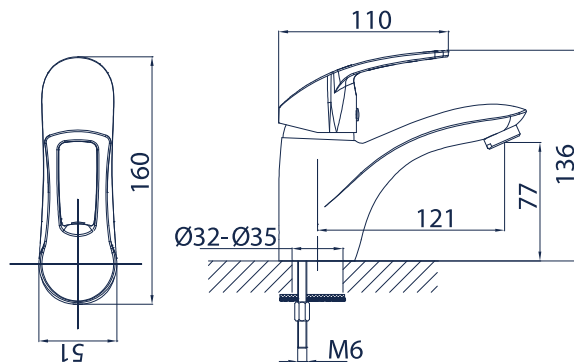

Zafiro 09.01

bateria umywalkowa z korkiem automatycznym