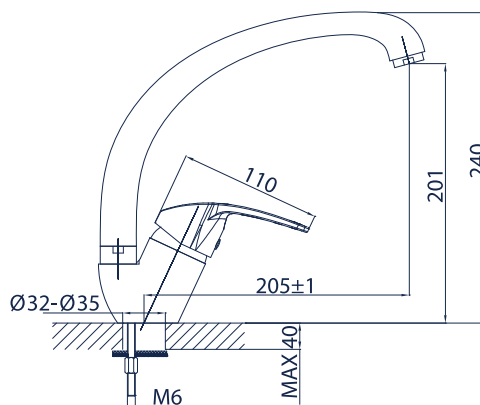

Zafiro 09.04-15

bateria umywalkowa z wylewką dł. 15 cm

Zafiro 09.04-20

bateria zlewozmywakowa z wylewką dł. 20 cm

Zafiro 09.04-25

bateria zlewozmywakowa z wylewką dł. 25 cm

Zafiro 09.05

bateria zlewozmywakowa skośna

Zafiro 09.06

bateria natryskowa z kompletem natrykowym

Zafiro 09.07

bateria wannowa z kompletem natryskowym

Zafiro 09.08

bateria bidetowa bez korka automatycznego

Zafiro 09.09

bateria zlewozmywakowa z wyciąganą wylewką