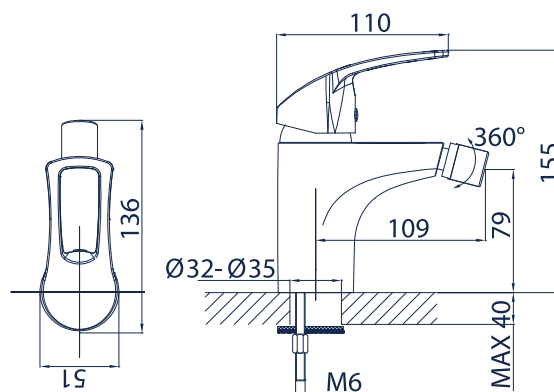

Zafiro 09.04-15

bateria umywalkowa z wylewką dł. 15 cm

Zafiro 09.04-20

bateria zlewozmywakowa z wylewką dł. 20 cm

Zafiro 09.04-25

bateria zlewozmywakowa z wylewką dł. 25 cm

Zafiro 09.05

bateria zlewozmywakowa skośna

Zafiro 09.06

bateria natryskowa z kompletem natrykowym

Zafiro 09.07

bateria wannowa z kompletem natryskowym

Zafiro 09.08

bateria bidetowa bez korka automatycznego

Zafiro 09.09

bateria zlewozmywakowa z wyciąganą wylewką