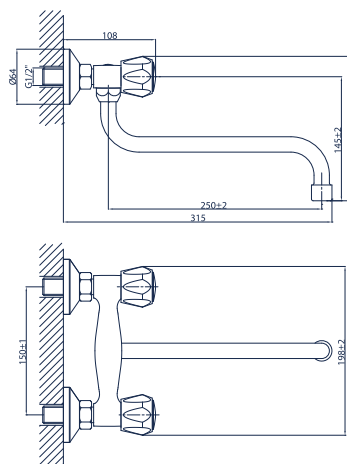

Verde Standard 06.01

bateria umywalkowa

Verde Standard 06.03.F-13

bateria umywalkowa z wylewką dł. 13 cm

Verde Standard 06.03.F-17

bateria zlewozmywakowa z wylewką dł. 17 cm

Verde Standard 06.04.C-16

bateria umywalkowa z wylewką dł. 16 cm

Verde Standard 06.04.C-20

bateria zlewozmywakowa z wylewką dł. 20 cm

Verde Standard 06.04.C-25

bateria zlewozmywakowa z wylewką dł. 25 cm

Verde Standard 06.04.S-16

bateria umywalkowa z wylewką dł. 16 cm

Verde Standard 06.04.S-20

bateria zlewozmywakowa z wylewką dł. 20 cm

Verde Standard 06.04.S-25

bateria zlewozmywakowa z wylewką dł. 25 cm

Verde Standard 06.06

bateria natryskowa z kompletem natryskowym

Verde Standard 06.07

bateria wannowa z kompletem natryskowym