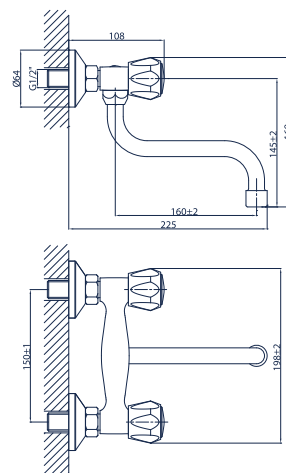

Verde Standard 06.01

bateria umywalkowa

Verde Standard 06.03.F-13

bateria umywalkowa z wylewką dł. 13 cm

Verde Standard 06.03.F-17

bateria zlewozmywakowa z wylewką dł. 17 cm

Verde Standard 06.04.C-16

bateria umywalkowa z wylewką dł. 16 cm

Verde Standard 06.04.C-20

bateria zlewozmywakowa z wylewką dł. 20 cm

Verde Standard 06.04.C-25

bateria zlewozmywakowa z wylewką dł. 25 cm

Verde Standard 06.04.S-16

bateria umywalkowa z wylewką dł. 16 cm

Verde Standard 06.04.S-20

bateria zlewozmywakowa z wylewką dł. 20 cm

Verde Standard 06.04.S-25

bateria zlewozmywakowa z wylewką dł. 25 cm

Verde Standard 06.06

bateria natryskowa z kompletem natryskowym

Verde Standard 06.07

bateria wannowa z kompletem natryskowym