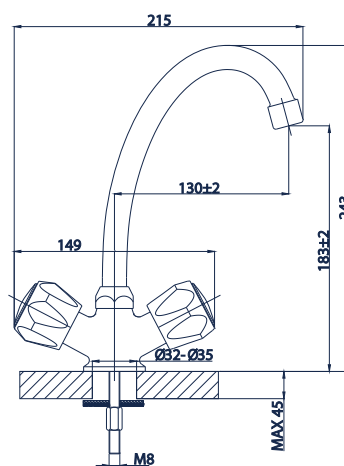

Verde Standard 06.01

bateria umywalkowa

Verde Standard 06.03.F-13

bateria umywalkowa z wylewką dł. 13 cm

Verde Standard 06.03.F-17

bateria zlewozmywakowa z wylewką dł. 17 cm

Verde Standard 06.04.C-16

bateria umywalkowa z wylewką dł. 16 cm

Verde Standard 06.04.C-20

bateria zlewozmywakowa z wylewką dł. 20 cm

Verde Standard 06.04.C-25

bateria zlewozmywakowa z wylewką dł. 25 cm

Verde Standard 06.04.S-16

bateria umywalkowa z wylewką dł. 16 cm

Verde Standard 06.04.S-20

bateria zlewozmywakowa z wylewką dł. 20 cm

Verde Standard 06.04.S-25

bateria zlewozmywakowa z wylewką dł. 25 cm

Verde Standard 06.06

bateria natryskowa z kompletem natryskowym

Verde Standard 06.07

bateria wannowa z kompletem natryskowym