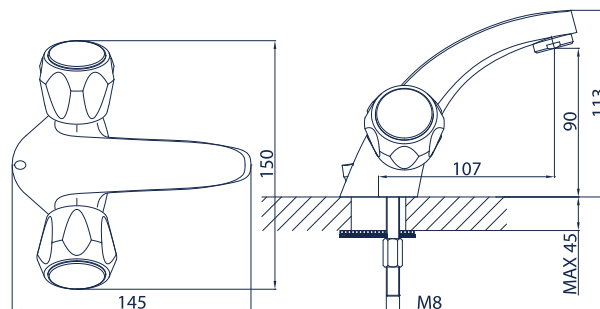

Verde Standard 06.01

bateria umywalkowa

Verde Standard 06.03.F-13

bateria umywalkowa z wylewką dł. 13 cm

Verde Standard 06.03.F-17

bateria zlewozmywakowa z wylewką dł. 17 cm

Verde Standard 06.04.C-16

bateria umywalkowa z wylewką dł. 16 cm

Verde Standard 06.04.C-20

bateria zlewozmywakowa z wylewką dł. 20 cm

Verde Standard 06.04.C-25

bateria zlewozmywakowa z wylewką dł. 25 cm

Verde Standard 06.04.S-16

bateria umywalkowa z wylewką dł. 16 cm

Verde Standard 06.04.S-20

bateria zlewozmywakowa z wylewką dł. 20 cm

Verde Standard 06.04.S-25

bateria zlewozmywakowa z wylewką dł. 25 cm

Verde Standard 06.06

bateria natryskowa z kompletem natryskowym

Verde Standard 06.07

bateria wannowa z kompletem natryskowym