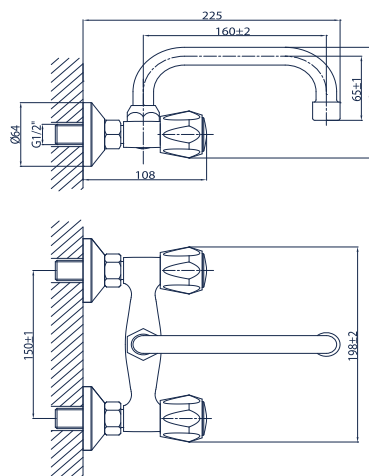

Verde Standard 06.01

bateria umywalkowa

Verde Standard 06.03.F-13

bateria umywalkowa z wylewką dł. 13 cm

Verde Standard 06.03.F-17

bateria zlewozmywakowa z wylewką dł. 17 cm

Verde Standard 06.04.C-16

bateria umywalkowa z wylewką dł. 16 cm

Verde Standard 06.04.C-20

bateria zlewozmywakowa z wylewką dł. 20 cm

Verde Standard 06.04.C-25

bateria zlewozmywakowa z wylewką dł. 25 cm

Verde Standard 06.04.S-16

bateria umywalkowa z wylewką dł. 16 cm

Verde Standard 06.04.S-20

bateria zlewozmywakowa z wylewką dł. 20 cm

Verde Standard 06.04.S-25

bateria zlewozmywakowa z wylewką dł. 25 cm

Verde Standard 06.06

bateria natryskowa z kompletem natryskowym

Verde Standard 06.07

bateria wannowa z kompletem natryskowym