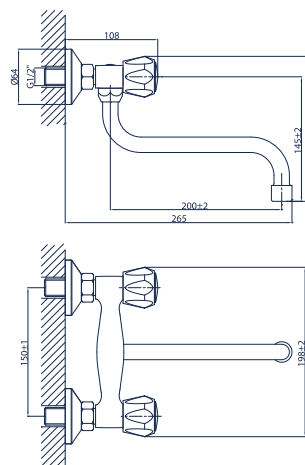

Verde Standard 06.01

bateria umywalkowa

Verde Standard 06.03.F-13

bateria umywalkowa z wylewką dł. 13 cm

Verde Standard 06.03.F-17

bateria zlewozmywakowa z wylewką dł. 17 cm

Verde Standard 06.04.C-16

bateria umywalkowa z wylewką dł. 16 cm

Verde Standard 06.04.C-20

bateria zlewozmywakowa z wylewką dł. 20 cm

Verde Standard 06.04.C-25

bateria zlewozmywakowa z wylewką dł. 25 cm

Verde Standard 06.04.S-16

bateria umywalkowa z wylewką dł. 16 cm

Verde Standard 06.04.S-20

bateria zlewozmywakowa z wylewką dł. 20 cm

Verde Standard 06.04.S-25

bateria zlewozmywakowa z wylewką dł. 25 cm

Verde Standard 06.06

bateria natryskowa z kompletem natryskowym

Verde Standard 06.07

bateria wannowa z kompletem natryskowym