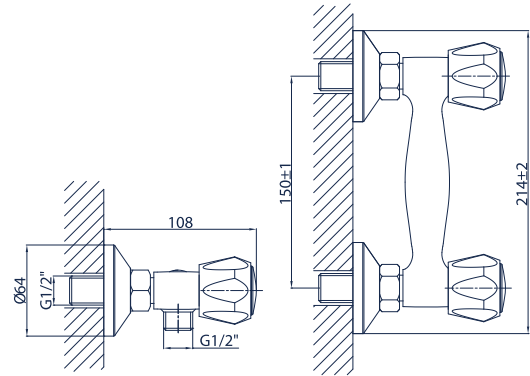

Verde Standard 06.04.C-20

bateria zlewozmywakowa z wylewką dł. 20 cm

Verde Standard 06.04.C-25

bateria zlewozmywakowa z wylewką dł. 25 cm

Verde Standard 06.04.S-16

bateria umywalkowa z wylewką dł. 16 cm

Verde Standard 06.04.S-20

bateria zlewozmywakowa z wylewką dł. 20 cm

Verde Standard 06.04.S-25

bateria zlewozmywakowa z wylewką dł. 25 cm

Verde Standard 06.06

bateria natryskowa z kompletem natryskowym

Verde Standard 06.07

bateria wannowa z kompletem natryskowym