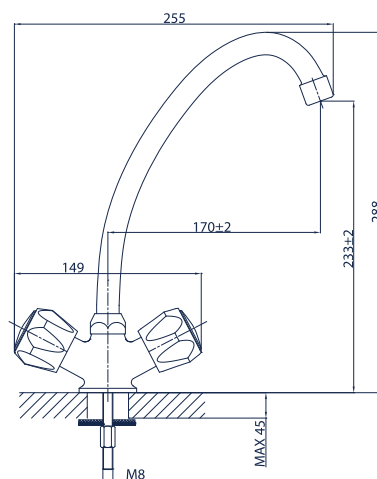

Verde Standard 06.01

bateria umywalkowa

Verde Standard 06.03.F-13

bateria umywalkowa z wylewką dł. 13 cm

Verde Standard 06.03.F-17

bateria zlewozmywakowa z wylewką dł. 17 cm

Verde Standard 06.04.C-16

bateria umywalkowa z wylewką dł. 16 cm

Verde Standard 06.04.C-20

bateria zlewozmywakowa z wylewką dł. 20 cm

Verde Standard 06.04.C-25

bateria zlewozmywakowa z wylewką dł. 25 cm

Verde Standard 06.04.S-16

bateria umywalkowa z wylewką dł. 16 cm

Verde Standard 06.04.S-20

bateria zlewozmywakowa z wylewką dł. 20 cm

Verde Standard 06.04.S-25

bateria zlewozmywakowa z wylewką dł. 25 cm

Verde Standard 06.06

bateria natryskowa z kompletem natryskowym

Verde Standard 06.07

bateria wannowa z kompletem natryskowym