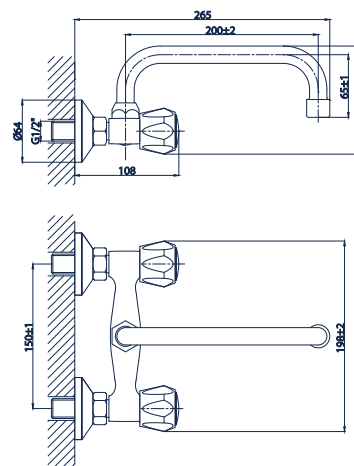

Verde Standard 06.01

bateria umywalkowa

Verde Standard 06.03.F-13

bateria umywalkowa z wylewką dł. 13 cm

Verde Standard 06.03.F-17

bateria zlewozmywakowa z wylewką dł. 17 cm

Verde Standard 06.04.C-16

bateria umywalkowa z wylewką dł. 16 cm

Verde Standard 06.04.C-20

bateria zlewozmywakowa z wylewką dł. 20 cm

Verde Standard 06.04.C-25

bateria zlewozmywakowa z wylewką dł. 25 cm

Verde Standard 06.04.S-16

bateria umywalkowa z wylewką dł. 16 cm

Verde Standard 06.04.S-20

bateria zlewozmywakowa z wylewką dł. 20 cm

Verde Standard 06.04.S-25

bateria zlewozmywakowa z wylewką dł. 25 cm

Verde Standard 06.06

bateria natryskowa z kompletem natryskowym

Verde Standard 06.07

bateria wannowa z kompletem natryskowym