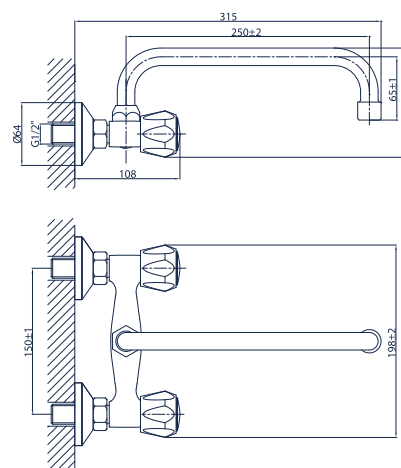

Verde Standard 06.01

bateria umywalkowa

Verde Standard 06.03.F-13

bateria umywalkowa z wylewką dł. 13 cm

Verde Standard 06.03.F-17

bateria zlewozmywakowa z wylewką dł. 17 cm

Verde Standard 06.04.C-16

bateria umywalkowa z wylewką dł. 16 cm

Verde Standard 06.04.C-20

bateria zlewozmywakowa z wylewką dł. 20 cm

Verde Standard 06.04.C-25

bateria zlewozmywakowa z wylewką dł. 25 cm

Verde Standard 06.04.S-16

bateria umywalkowa z wylewką dł. 16 cm

Verde Standard 06.04.S-20

bateria zlewozmywakowa z wylewką dł. 20 cm

Verde Standard 06.04.S-25

bateria zlewozmywakowa z wylewką dł. 25 cm

Verde Standard 06.06

bateria natryskowa z kompletem natryskowym

Verde Standard 06.07

bateria wannowa z kompletem natryskowym