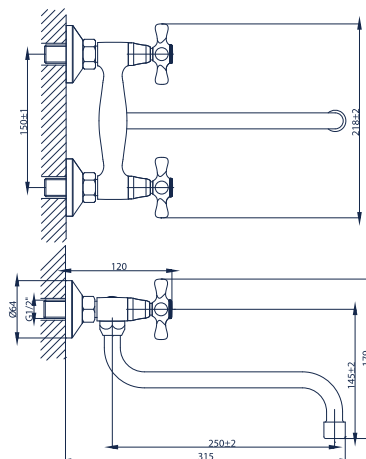

Verde Retro 05.04.C-20

bateria zlewozmywakowa z wylewką dł. 20 cm

Verde Retro 05.04.C-25

bateria zlewozmywakowa z wylewką dł. 25 cm

Verde Retro 05.04.S-16

bateria umywalkowa z wylewką dł. 16 cm

Verde Retro 05.04.S-20

bateria zlewozmywakowa z wylewką dł. 20 cm

Verde Retro 05.04.S-25

bateria zlewozmywakowa z wylewką dł. 25 cm

Verde Retro 05.06

bateria natryskowa z kompletem natryskowym

Verde Retro 05.07

bateria wannowa z kompletem natryskowym