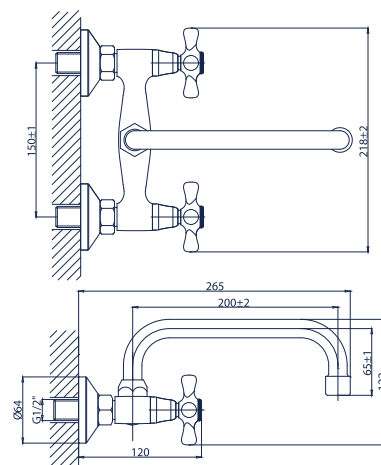

Verde Retro 05.01

bateria umywalkowa

Verde Retro 05.03.F-13

bateria umywalkowa z wylewką dł. 13 cm

Verde Retro 05.03.F-17

bateria zlewozmywakowa z wylewką dł. 17 cm

Verde Retro 05.04.C-16

bateria umywalkowa z wylewką dł. 16 cm

Verde Retro 05.04.C-20

bateria zlewozmywakowa z wylewką dł. 20 cm

Verde Retro 05.04.C-25

bateria zlewozmywakowa z wylewką dł. 25 cm

Verde Retro 05.04.S-16

bateria umywalkowa z wylewką dł. 16 cm

Verde Retro 05.04.S-20

bateria zlewozmywakowa z wylewką dł. 20 cm

Verde Retro 05.04.S-25

bateria zlewozmywakowa z wylewką dł. 25 cm

Verde Retro 05.06

bateria natryskowa z kompletem natryskowym

Verde Retro 05.07

bateria wannowa z kompletem natryskowym