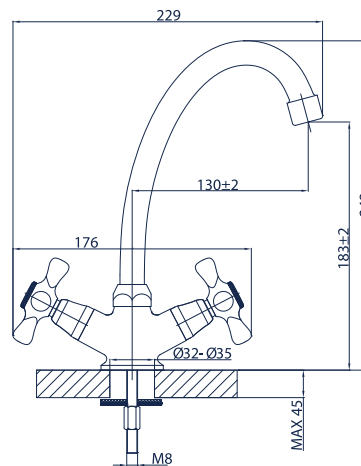

Verde Retro 05.01

bateria umywalkowa

Verde Retro 05.03.F-13

bateria umywalkowa z wylewką dł. 13 cm

Verde Retro 05.03.F-17

bateria zlewozmywakowa z wylewką dł. 17 cm

Verde Retro 05.04.C-16

bateria umywalkowa z wylewką dł. 16 cm

Verde Retro 05.04.C-20

bateria zlewozmywakowa z wylewką dł. 20 cm

Verde Retro 05.04.C-25

bateria zlewozmywakowa z wylewką dł. 25 cm

Verde Retro 05.04.S-16

bateria umywalkowa z wylewką dł. 16 cm

Verde Retro 05.04.S-20

bateria zlewozmywakowa z wylewką dł. 20 cm

Verde Retro 05.04.S-25

bateria zlewozmywakowa z wylewką dł. 25 cm

Verde Retro 05.06

bateria natryskowa z kompletem natryskowym

Verde Retro 05.07

bateria wannowa z kompletem natryskowym