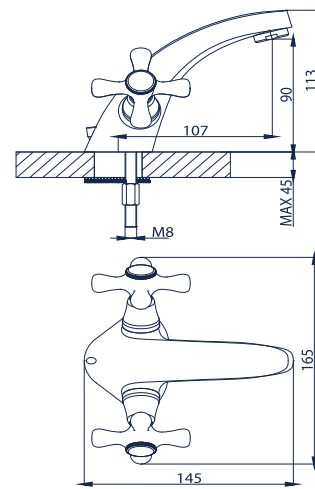

Verde Retro 05.01

bateria umywalkowa

Verde Retro 05.03.F-13

bateria umywalkowa z wylewką dł. 13 cm

Verde Retro 05.03.F-17

bateria zlewozmywakowa z wylewką dł. 17 cm

Verde Retro 05.04.C-16

bateria umywalkowa z wylewką dł. 16 cm

Verde Retro 05.04.C-20

bateria zlewozmywakowa z wylewką dł. 20 cm

Verde Retro 05.04.C-25

bateria zlewozmywakowa z wylewką dł. 25 cm

Verde Retro 05.04.S-16

bateria umywalkowa z wylewką dł. 16 cm

Verde Retro 05.04.S-20

bateria zlewozmywakowa z wylewką dł. 20 cm

Verde Retro 05.04.S-25

bateria zlewozmywakowa z wylewką dł. 25 cm

Verde Retro 05.06

bateria natryskowa z kompletem natryskowym

Verde Retro 05.07

bateria wannowa z kompletem natryskowym