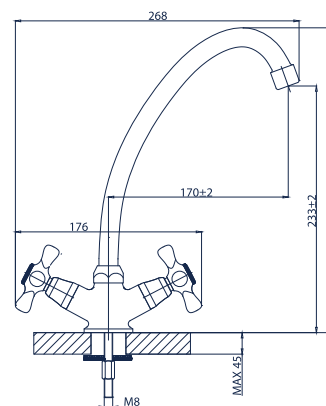

Verde Retro 05.01

bateria umywalkowa

Verde Retro 05.03.F-13

bateria umywalkowa z wylewką dł. 13 cm

Verde Retro 05.03.F-17

bateria zlewozmywakowa z wylewką dł. 17 cm

Verde Retro 05.04.C-16

bateria umywalkowa z wylewką dł. 16 cm

Verde Retro 05.04.C-20

bateria zlewozmywakowa z wylewką dł. 20 cm

Verde Retro 05.04.C-25

bateria zlewozmywakowa z wylewką dł. 25 cm

Verde Retro 05.04.S-16

bateria umywalkowa z wylewką dł. 16 cm

Verde Retro 05.04.S-20

bateria zlewozmywakowa z wylewką dł. 20 cm

Verde Retro 05.04.S-25

bateria zlewozmywakowa z wylewką dł. 25 cm

Verde Retro 05.06

bateria natryskowa z kompletem natryskowym

Verde Retro 05.07

bateria wannowa z kompletem natryskowym