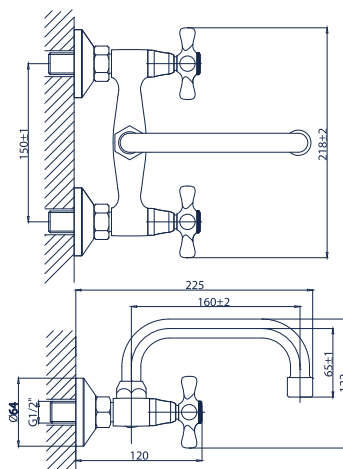

Verde Retro 05.01

bateria umywalkowa

Verde Retro 05.03.F-13

bateria umywalkowa z wylewką dł. 13 cm

Verde Retro 05.03.F-17

bateria zlewozmywakowa z wylewką dł. 17 cm

Verde Retro 05.04.C-16

bateria umywalkowa z wylewką dł. 16 cm

Verde Retro 05.04.C-20

bateria zlewozmywakowa z wylewką dł. 20 cm

Verde Retro 05.04.C-25

bateria zlewozmywakowa z wylewką dł. 25 cm

Verde Retro 05.04.S-16

bateria umywalkowa z wylewką dł. 16 cm

Verde Retro 05.04.S-20

bateria zlewozmywakowa z wylewką dł. 20 cm

Verde Retro 05.04.S-25

bateria zlewozmywakowa z wylewką dł. 25 cm

Verde Retro 05.06

bateria natryskowa z kompletem natryskowym

Verde Retro 05.07

bateria wannowa z kompletem natryskowym