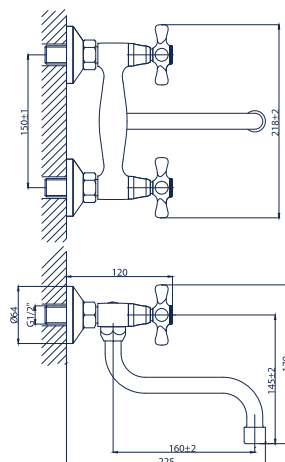

Verde Retro 05.04.C-20

bateria zlewozmywakowa z wylewką dł. 20 cm

Verde Retro 05.04.C-25

bateria zlewozmywakowa z wylewką dł. 25 cm

Verde Retro 05.04.S-16

bateria umywalkowa z wylewką dł. 16 cm

Verde Retro 05.04.S-20

bateria zlewozmywakowa z wylewką dł. 20 cm

Verde Retro 05.04.S-25

bateria zlewozmywakowa z wylewką dł. 25 cm

Verde Retro 05.06

bateria natryskowa z kompletem natryskowym

Verde Retro 05.07

bateria wannowa z kompletem natryskowym