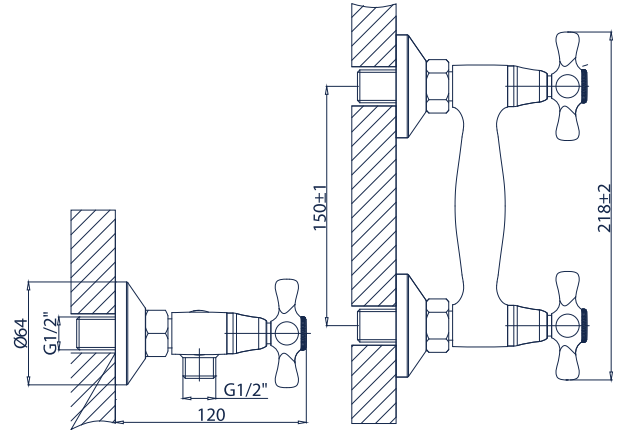

Verde Retro 05.04.C-20

bateria zlewozmywakowa z wylewką dł. 20 cm

Verde Retro 05.04.C-25

bateria zlewozmywakowa z wylewką dł. 25 cm

Verde Retro 05.04.S-16

bateria umywalkowa z wylewką dł. 16 cm

Verde Retro 05.04.S-20

bateria zlewozmywakowa z wylewką dł. 20 cm

Verde Retro 05.04.S-25

bateria zlewozmywakowa z wylewką dł. 25 cm

Verde Retro 05.06

bateria natryskowa z kompletem natryskowym

Verde Retro 05.07

bateria wannowa z kompletem natryskowym