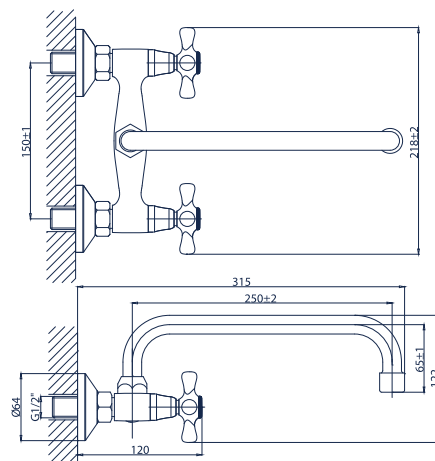

Verde Retro 05.01

bateria umywalkowa

Verde Retro 05.03.F-13

bateria umywalkowa z wylewką dł. 13 cm

Verde Retro 05.03.F-17

bateria zlewozmywakowa z wylewką dł. 17 cm

Verde Retro 05.04.C-16

bateria umywalkowa z wylewką dł. 16 cm

Verde Retro 05.04.C-20

bateria zlewozmywakowa z wylewką dł. 20 cm

Verde Retro 05.04.C-25

bateria zlewozmywakowa z wylewką dł. 25 cm

Verde Retro 05.04.S-16

bateria umywalkowa z wylewką dł. 16 cm

Verde Retro 05.04.S-20

bateria zlewozmywakowa z wylewką dł. 20 cm

Verde Retro 05.04.S-25

bateria zlewozmywakowa z wylewką dł. 25 cm

Verde Retro 05.06

bateria natryskowa z kompletem natryskowym

Verde Retro 05.07

bateria wannowa z kompletem natryskowym