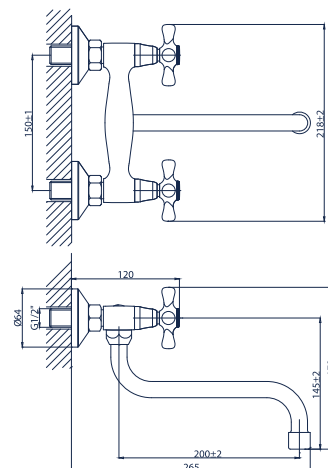

Verde Retro 05.04.C-20

bateria zlewozmywakowa z wylewką dł. 20 cm

Verde Retro 05.04.C-25

bateria zlewozmywakowa z wylewką dł. 25 cm

Verde Retro 05.04.S-16

bateria umywalkowa z wylewką dł. 16 cm

Verde Retro 05.04.S-20

bateria zlewozmywakowa z wylewką dł. 20 cm

Verde Retro 05.04.S-25

bateria zlewozmywakowa z wylewką dł. 25 cm

Verde Retro 05.06

bateria natryskowa z kompletem natryskowym

Verde Retro 05.07

bateria wannowa z kompletem natryskowym