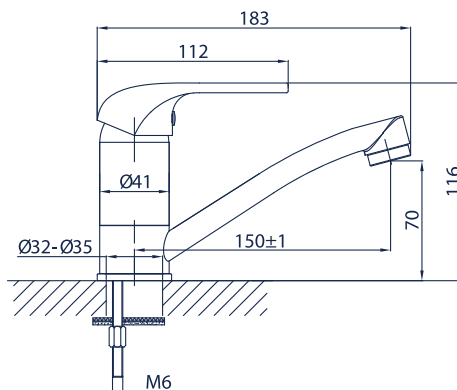

bateria zlewozmywakowa

Rosa 10.02

bateria umywalkowa mini