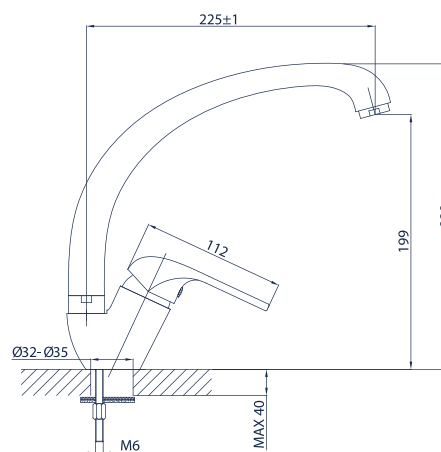

Rosa 10.04-15

bateria umywalkowa ścienna z wylewką dł. 15 cm

Rosa 10.04-20

bateria zlewozmywakowa ścienna z wylewką dł. 20 cm

Rosa 10.04-25

bateria zlewozmywakowa ścienna z wylewką dł. 25 cm

Rosa 10.05

bateria zlewozmywakowa skośna

Rosa 10.06

bateria natryskowa z kompletem natrykowym

Rosa 10.07

bateria wannowa z kompletem natryskowym

Rosa 10.08

bateria bidetowa bez korka automatycznego

Rosa 10.09

bateria zlewozmywakowa z wyciąganą wylewką