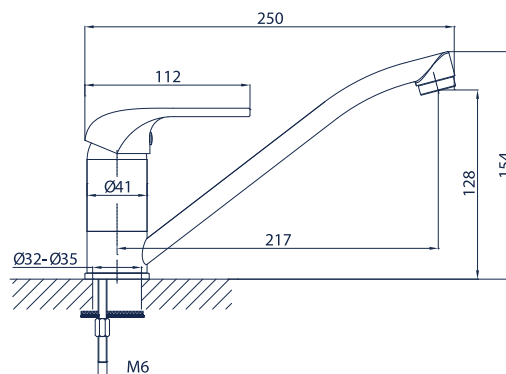

Rosa 10.04-15

bateria umywalkowa ścienna z wylewką dł. 15 cm

Rosa 10.04-20

bateria zlewozmywakowa ścienna z wylewką dł. 20 cm

Rosa 10.04-25

bateria zlewozmywakowa ścienna z wylewką dł. 25 cm

Rosa 10.05

bateria zlewozmywakowa skośna