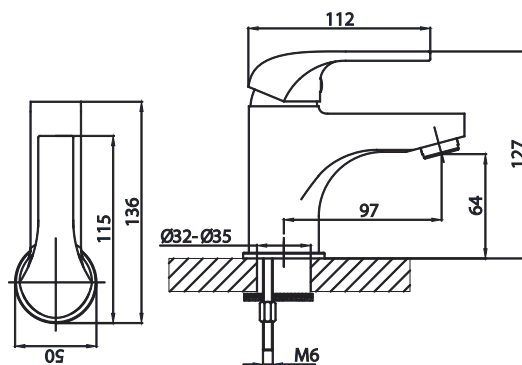

Rosa 10.01

bateria umywalkowa z korkiem automatycznym