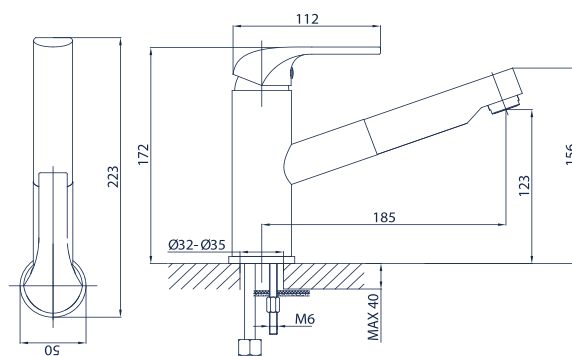

Rosa 10.04-15

bateria umywalkowa ścienna z wylewką dł. 15 cm

Rosa 10.04-20

bateria zlewozmywakowa ścienna z wylewką dł. 20 cm

Rosa 10.04-25

bateria zlewozmywakowa ścienna z wylewką dł. 25 cm

Rosa 10.05

bateria zlewozmywakowa skośna

Rosa 10.06

bateria natryskowa z kompletem natrykowym

Rosa 10.07

bateria wannowa z kompletem natryskowym

Rosa 10.08

bateria bidetowa bez korka automatycznego

Rosa 10.09

bateria zlewozmywakowa z wyciąganą wylewką