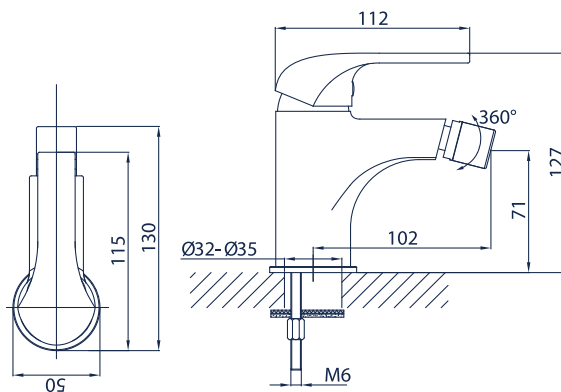

Rosa 10.04-15

bateria umywalkowa ścienna z wylewką dł. 15 cm

Rosa 10.04-20

bateria zlewozmywakowa ścienna z wylewką dł. 20 cm

Rosa 10.04-25

bateria zlewozmywakowa ścienna z wylewką dł. 25 cm

Rosa 10.05

bateria zlewozmywakowa skośna

Rosa 10.06

bateria natryskowa z kompletem natrykowym

Rosa 10.07

bateria wannowa z kompletem natryskowym

Rosa 10.08

bateria bidetowa bez korka automatycznego

Rosa 10.09

bateria zlewozmywakowa z wyciąganą wylewką