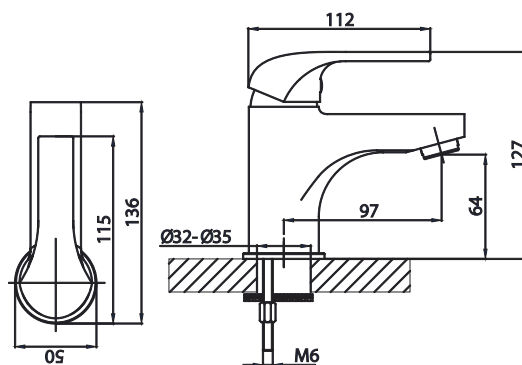

Rosa 10.01BK

bateria umywalkowa bez korka automatycznego