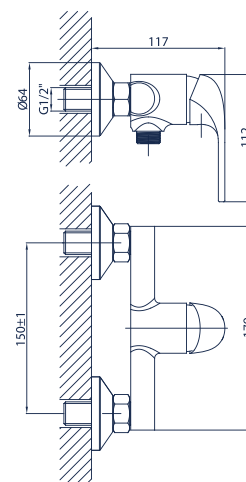

Rosa 10.04-15

bateria umywalkowa ścienna z wylewką dł. 15 cm

Rosa 10.04-20

bateria zlewozmywakowa ścienna z wylewką dł. 20 cm

Rosa 10.04-25

bateria zlewozmywakowa ścienna z wylewką dł. 25 cm

Rosa 10.05

bateria zlewozmywakowa skośna

Rosa 10.06

bateria natryskowa z kompletem natrykowym

Rosa 10.07

bateria wannowa z kompletem natryskowym

Rosa 10.08

bateria bidetowa bez korka automatycznego

Rosa 10.09

bateria zlewozmywakowa z wyciąganą wylewką