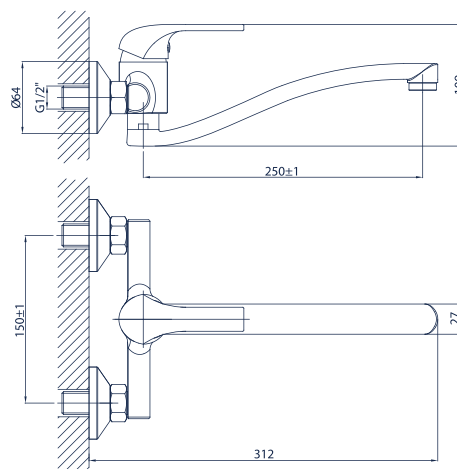

Rosa 10.04-15

bateria umywalkowa ścienna z wylewką dł. 15 cm

Rosa 10.04-20

bateria zlewozmywakowa ścienna z wylewką dł. 20 cm

Rosa 10.04-25

bateria zlewozmywakowa ścienna z wylewką dł. 25 cm

Rosa 10.05

bateria zlewozmywakowa skośna

Rosa 10.06

bateria natryskowa z kompletem natrykowym

Rosa 10.07

bateria wannowa z kompletem natryskowym

Rosa 10.08

bateria bidetowa bez korka automatycznego

Rosa 10.09

bateria zlewozmywakowa z wyciąganą wylewką