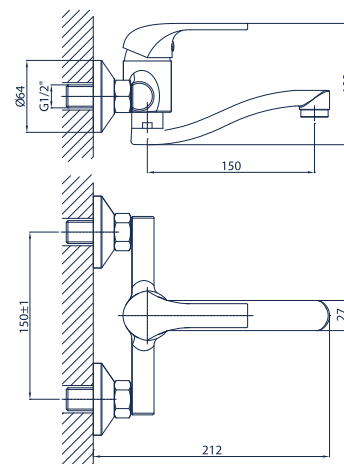

Rosa 10.04-15

bateria umywalkowa ścienna z wylewką dł. 15 cm

Rosa 10.04-20

bateria zlewozmywakowa ścienna z wylewką dł. 20 cm

Rosa 10.04-25

bateria zlewozmywakowa ścienna z wylewką dł. 25 cm

Rosa 10.05

bateria zlewozmywakowa skośna

Rosa 10.10

bateria zlewozmywakowa rurowa