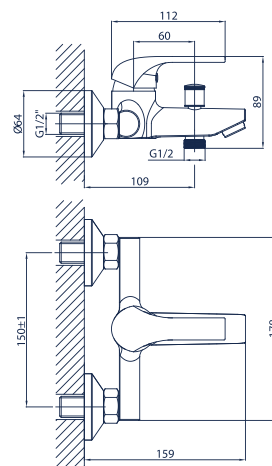

bateria bidetowa bez korka automatycznego

bateria wannowa z kompletem natryskowym