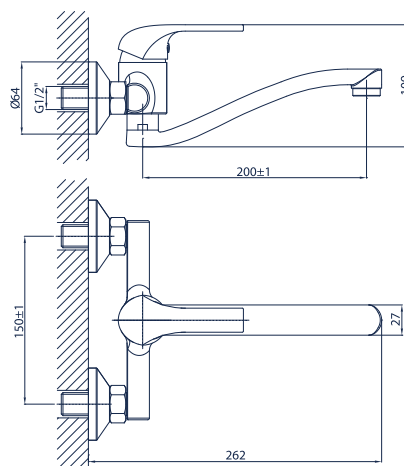

Rosa 10.04-15

bateria umywalkowa ścienna z wylewką dł. 15 cm

Rosa 10.04-20

bateria zlewozmywakowa ścienna z wylewką dł. 20 cm

Rosa 10.04-25

bateria zlewozmywakowa ścienna z wylewką dł. 25 cm

Rosa 10.05

bateria zlewozmywakowa skośna

Rosa 10.10

bateria zlewozmywakowa rurowa