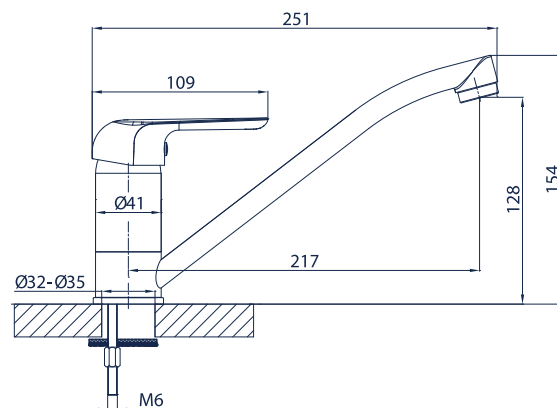

Oro 12.04-15

bateria umywalkowa ścienna z wylewką dł. 15 cm

Oro 12.04-20

bateria zlewozmywakowa ścienna z wylewką dł. 20 cm

Oro 12.04-25

bateria zlewozmywakowa ścienna z wylewką dł. 25 cm

Oro 12.05

bateria zlewozmywakowa skośna

Oro 12.09

bateria zlewozmywakowa z wyciąganą wylewką

Oro 12.10

bateria zlewozmywakowa rurowa