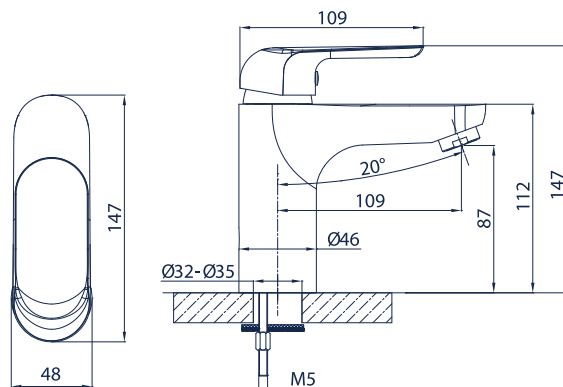

Oro 12.01

bateria umywalkowa z korkiem klik-klak