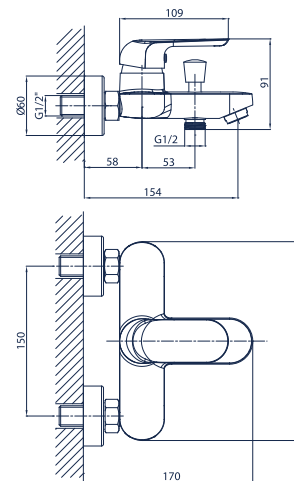

Oro 12.04-15

bateria umywalkowa ścienna z wylewką dł. 15 cm

Oro 12.04-20

bateria zlewozmywakowa ścienna z wylewką dł. 20 cm

Oro 12.04-25

bateria zlewozmywakowa ścienna z wylewką dł. 25 cm

Oro 12.05

bateria zlewozmywakowa skośna

Oro 12.06

bateria natryskowa z kompletem natryskowym

Oro 12.06W

bateria natryskowa z kompletem natryskowym

Oro 12.07

bateria wannowa z kompletem natryskowym

Oro 12.08

bateria bidetowa bez korka automatycznego

Oro 12.09

bateria zlewozmywakowa z wyciąganą wylewką

Oro 12.10

bateria zlewozmywakowa rurowa