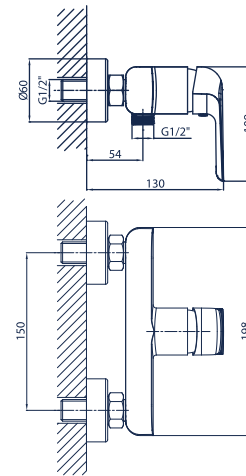

Oro 12.04-15

bateria umywalkowa ścienna z wylewką dł. 15 cm

Oro 12.04-20

bateria zlewozmywakowa ścienna z wylewką dł. 20 cm

Oro 12.04-25

bateria zlewozmywakowa ścienna z wylewką dł. 25 cm

Oro 12.05

bateria zlewozmywakowa skośna

Oro 12.06

bateria natryskowa z kompletem natryskowym

Oro 12.06W

bateria natryskowa z kompletem natryskowym

Oro 12.07

bateria wannowa z kompletem natryskowym

Oro 12.08

bateria bidetowa bez korka automatycznego

Oro 12.09

bateria zlewozmywakowa z wyciąganą wylewką

Oro 12.10

bateria zlewozmywakowa rurowa