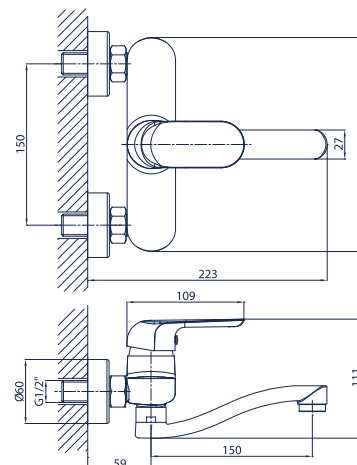

Oro 12.04-15

bateria umywalkowa ścienna z wylewką dł. 15 cm

Oro 12.04-20

bateria zlewozmywakowa ścienna z wylewką dł. 20 cm

Oro 12.04-25

bateria zlewozmywakowa ścienna z wylewką dł. 25 cm

Oro 12.05

bateria zlewozmywakowa skośna

Oro 12.09

bateria zlewozmywakowa z wyciąganą wylewką

Oro 12.10

bateria zlewozmywakowa rurowa