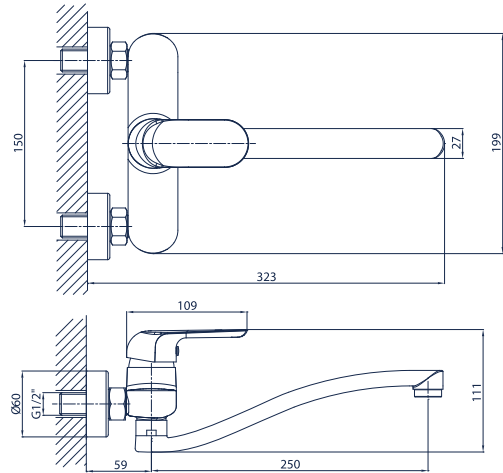

Oro 12.04-15

bateria umywalkowa ścienna z wylewką dł. 15 cm

Oro 12.04-20

bateria zlewozmywakowa ścienna z wylewką dł. 20 cm

Oro 12.04-25

bateria zlewozmywakowa ścienna z wylewką dł. 25 cm

Oro 12.05

bateria zlewozmywakowa skośna

Oro 12.06

bateria natryskowa z kompletem natryskowym

Oro 12.06W

bateria natryskowa z kompletem natryskowym

Oro 12.07

bateria wannowa z kompletem natryskowym

Oro 12.08

bateria bidetowa bez korka automatycznego

Oro 12.09

bateria zlewozmywakowa z wyciąganą wylewką

Oro 12.10

bateria zlewozmywakowa rurowa