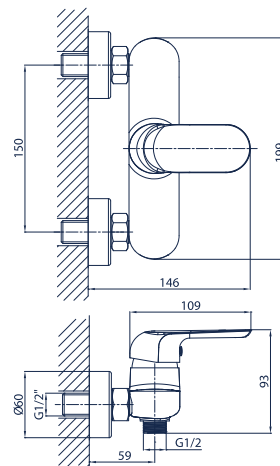

Oro 12.04-15

bateria umywalkowa ścienna z wylewką dł. 15 cm

Oro 12.04-20

bateria zlewozmywakowa ścienna z wylewką dł. 20 cm

Oro 12.04-25

bateria zlewozmywakowa ścienna z wylewką dł. 25 cm

Oro 12.05

bateria zlewozmywakowa skośna

Oro 12.06

bateria natryskowa z kompletem natryskowym

Oro 12.06W

bateria natryskowa z kompletem natryskowym

Oro 12.07

bateria wannowa z kompletem natryskowym

Oro 12.08

bateria bidetowa bez korka automatycznego