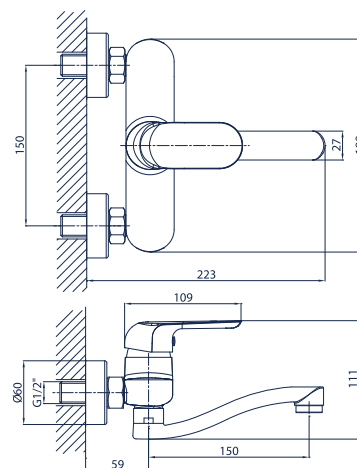

Oro 12.04-15

bateria umywalkowa ścienna z wylewką dł. 15 cm

Oro 12.04-20

bateria zlewozmywakowa ścienna z wylewką dł. 20 cm

Oro 12.04-25

bateria zlewozmywakowa ścienna z wylewką dł. 25 cm

Oro 12.05

bateria zlewozmywakowa skośna

Oro 12.09

bateria zlewozmywakowa z wyciąganą wylewką

Oro 12.10

bateria zlewozmywakowa rurowa