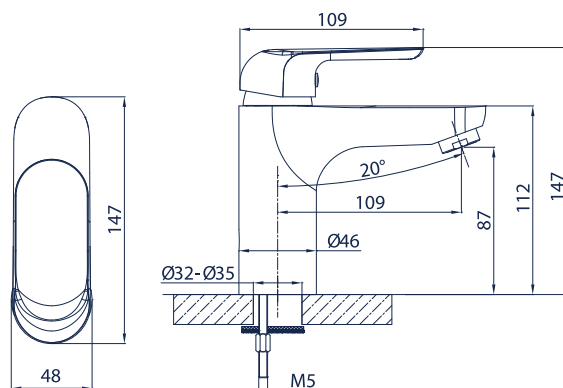

Oro 12.01BK

bateria umywalkowa bez korka klik-klak