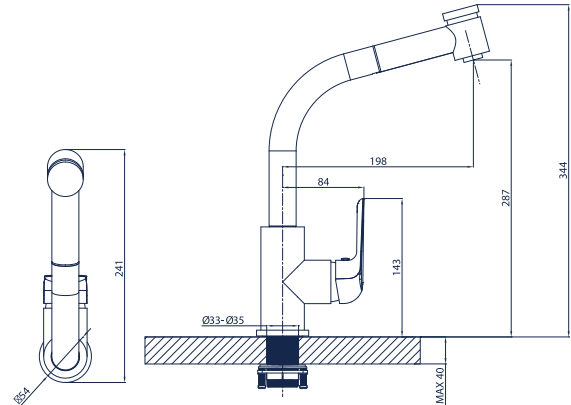

bateria zlewozmywakowa rurowa