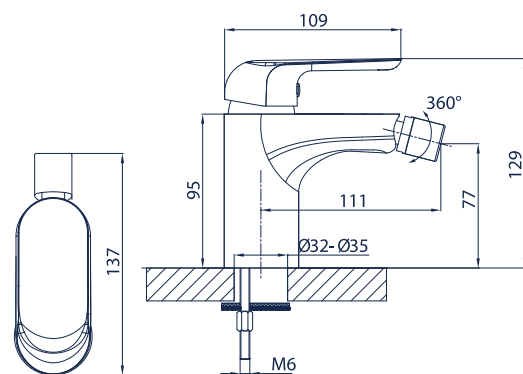

Oro 12.04-15

bateria umywalkowa ścienna z wylewką dł. 15 cm

Oro 12.04-20

bateria zlewozmywakowa ścienna z wylewką dł. 20 cm

Oro 12.04-25

bateria zlewozmywakowa ścienna z wylewką dł. 25 cm

Oro 12.05

bateria zlewozmywakowa skośna

Oro 12.06

bateria natryskowa z kompletem natryskowym

Oro 12.06W

bateria natryskowa z kompletem natryskowym

Oro 12.07

bateria wannowa z kompletem natryskowym

Oro 12.08

bateria bidetowa bez korka automatycznego

Oro 12.09

bateria zlewozmywakowa z wyciąganą wylewką

Oro 12.10

bateria zlewozmywakowa rurowa