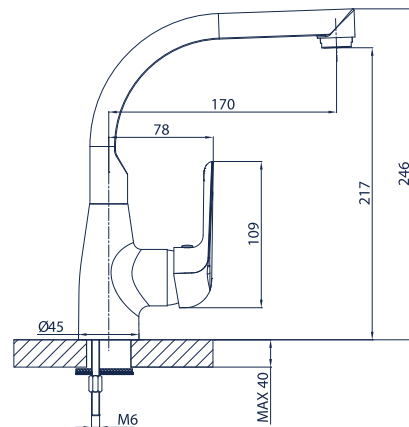

Oro 12.04-15

bateria umywalkowa ścienna z wylewką dł. 15 cm

Oro 12.04-20

bateria zlewozmywakowa ścienna z wylewką dł. 20 cm

Oro 12.04-25

bateria zlewozmywakowa ścienna z wylewką dł. 25 cm

Oro 12.05

bateria zlewozmywakowa skośna