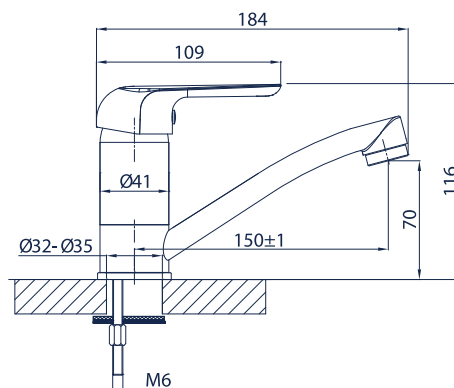

bateria zlewozmywakowa

Oro 12.02

bateria umywalkowa mini