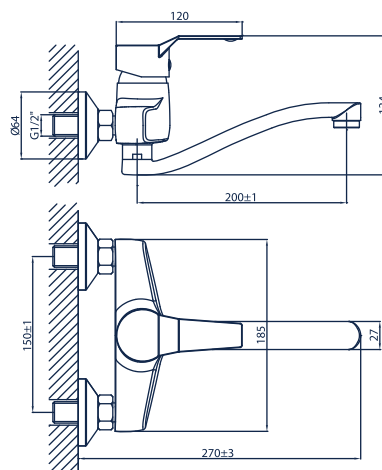

Negro 02.04-15

bateria umywalkowa ścienna z wylewką dł. 15 cm

Negro 02.04-20

bateria zlewozmywakowa ścienna z wylewką dł. 20 cm

Negro 02.04-25

bateria zlewozmywakowa ścienna z wylewką dł. 25 cm

Negro 02.05

bateria zlewozmywakowa skośna

Negro 02.10

bateria zlewozmywakowa rurowa