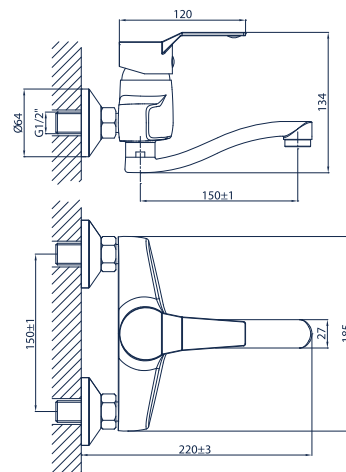

Negro 02.04-15

bateria umywalkowa ścienna z wylewką dł. 15 cm

Negro 02.04-20

bateria zlewozmywakowa ścienna z wylewką dł. 20 cm

Negro 02.04-25

bateria zlewozmywakowa ścienna z wylewką dł. 25 cm

Negro 02.05

bateria zlewozmywakowa skośna

Negro 02.10

bateria zlewozmywakowa rurowa