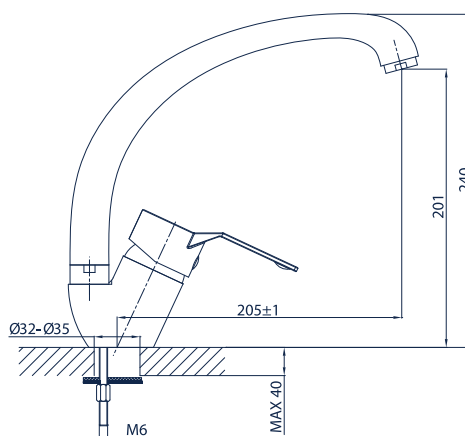

Negro 02.04-15

bateria umywalkowa ścienna z wylewką dł. 15 cm

Negro 02.04-20

bateria zlewozmywakowa ścienna z wylewką dł. 20 cm

Negro 02.04-25

bateria zlewozmywakowa ścienna z wylewką dł. 25 cm

Negro 02.05

bateria zlewozmywakowa skośna