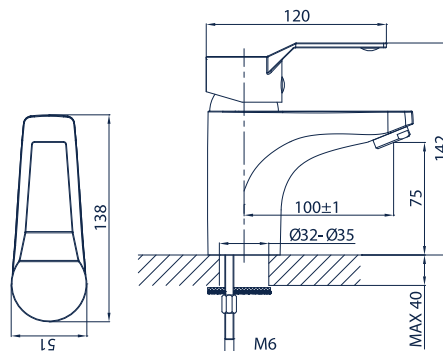

Negro 02.01

bateria umywalkowa z korkiem automatycznym