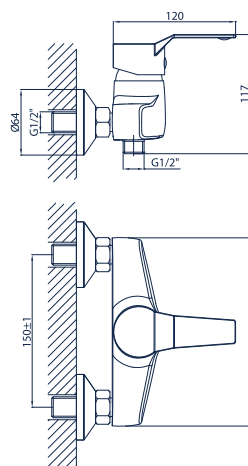

bateria wannowa z kompletem natryskowym

bateria natryskowa z kompletem natryskowym