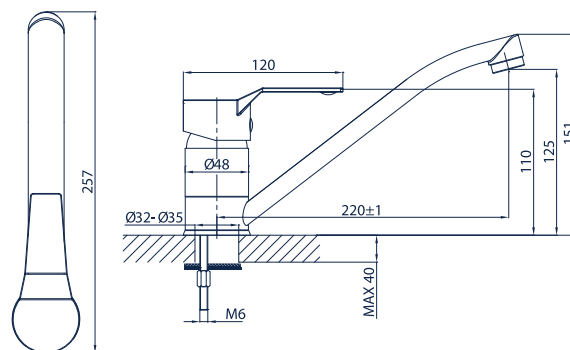

Negro 02.04-15

bateria umywalkowa ścienna z wylewką dł. 15 cm

Negro 02.04-20

bateria zlewozmywakowa ścienna z wylewką dł. 20 cm

Negro 02.04-25

bateria zlewozmywakowa ścienna z wylewką dł. 25 cm

Negro 02.05

bateria zlewozmywakowa skośna

Negro 02.10

bateria zlewozmywakowa rurowa