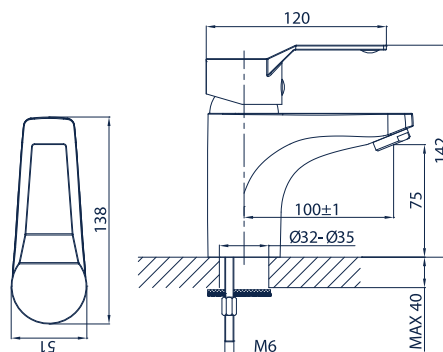

Negro 02.01BK

bateria umywalkowa bez korka automatycznego