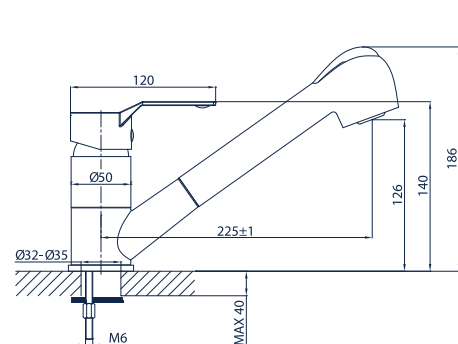

Negro 02.06

bateria natryskowa z kompletem natryskowym

Negro 02.07

bateria wannowa z kompletem natryskowym

Negro 02.08

bateria bidetowa bez korka automatycznego

Negro 02.09

bateria zlewozmywakowa z wyciąganą wylewką