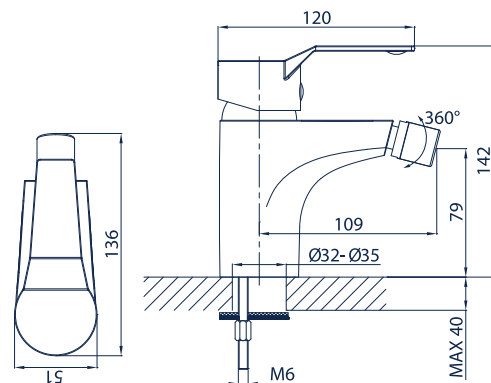

Negro 02.06

bateria natryskowa z kompletem natryskowym

Negro 02.07

bateria wannowa z kompletem natryskowym

Negro 02.08

bateria bidetowa bez korka automatycznego

Negro 02.09

bateria zlewozmywakowa z wyciąganą wylewką