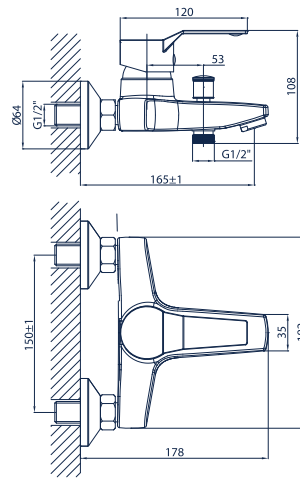

bateria bidetowa bez korka automatycznego

bateria wannowa z kompletem natryskowym