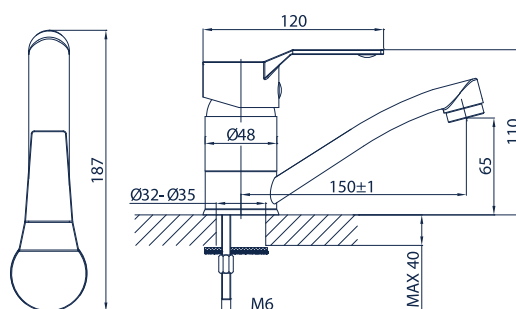

bateria zlewozmywakowa

Negro 02.02

bateria umywalkowa mini