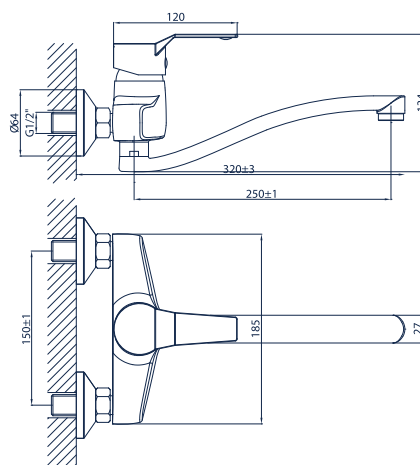

Negro 02.04-15

bateria umywalkowa ścienna z wylewką dł. 15 cm

Negro 02.04-20

bateria zlewozmywakowa ścienna z wylewką dł. 20 cm

Negro 02.04-25

bateria zlewozmywakowa ścienna z wylewką dł. 25 cm

Negro 02.05

bateria zlewozmywakowa skośna

Negro 02.06

bateria natryskowa z kompletem natryskowym

Negro 02.07

bateria wannowa z kompletem natryskowym

Negro 02.08

bateria bidetowa bez korka automatycznego

Negro 02.09

bateria zlewozmywakowa z wyciąganą wylewką

Negro 02.10

bateria zlewozmywakowa rurowa