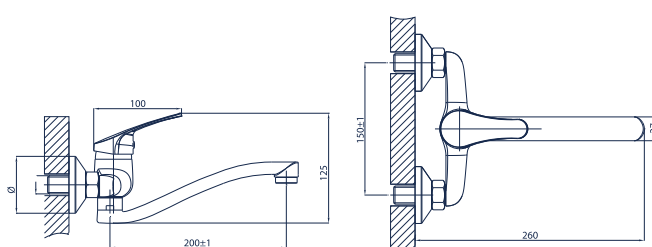

Gris 01.01

bateria umywalkowa z korkiem automatycznym

Gris 01.02

bateria umywalkowa mini

Gris 01.03

bateria zlewozmywakowa stojąca

Gris 01.04-15

bateria umywalkowa ścienna z wylewką dł. 15 cm

Gris 01.04-20

bateria zlewozmywakowa ścienna z wylewką dł. 20 cm

Gris 01.04-25

bateria zlewozmywakowa ścienna z wylewką dł. 25 cm

Gris 01.05

bateria zlewozmywakowa skośna

Gris 01.06

bateria natryskowa z kompletem natrykowym