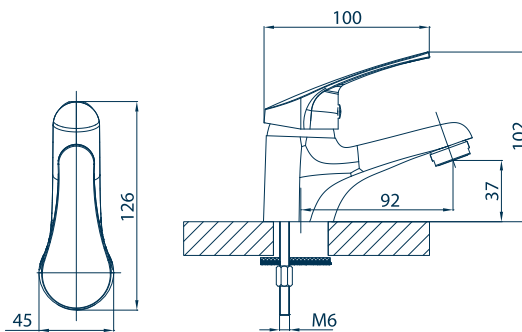

Gris 01.01

bateria umywalkowa z korkiem automatycznym

Gris 01.02

bateria umywalkowa mini

Gris 01.03

bateria zlewozmywakowa stojąca

Gris 01.04-15

bateria umywalkowa ścienna z wylewką dł. 15 cm

Gris 01.04-20

bateria zlewozmywakowa ścienna z wylewką dł. 20 cm

Gris 01.04-25

bateria zlewozmywakowa ścienna z wylewką dł. 25 cm

Gris 01.05

bateria zlewozmywakowa skośna

Gris 01.06

bateria natryskowa z kompletem natrykowym