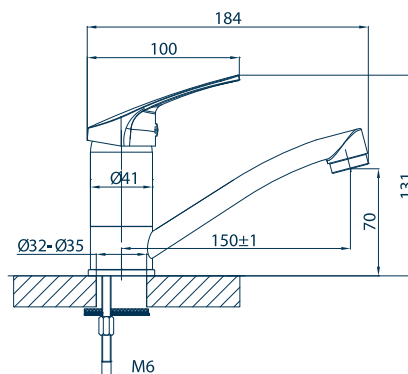

Gris 01.01

bateria umywalkowa z korkiem automatycznym

Gris 01.02

bateria umywalkowa mini

Gris 01.03

bateria zlewozmywakowa stojąca

Gris 01.04-15

bateria umywalkowa ścienna z wylewką dł. 15 cm

Gris 01.04-20

bateria zlewozmywakowa ścienna z wylewką dł. 20 cm

Gris 01.04-25

bateria zlewozmywakowa ścienna z wylewką dł. 25 cm

Gris 01.05

bateria zlewozmywakowa skośna

Gris 01.06

bateria natryskowa z kompletem natrykowym