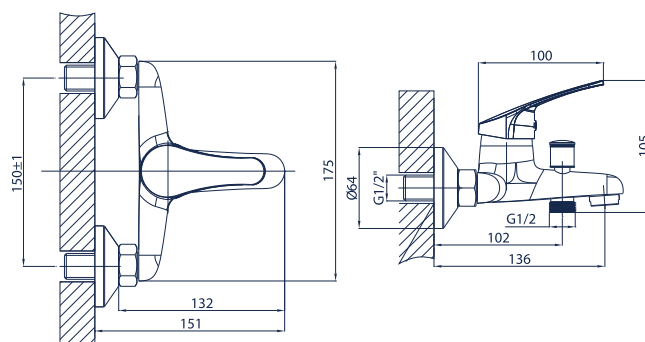

Gris 01.07

bateria wannowa z kompletem natrykowym