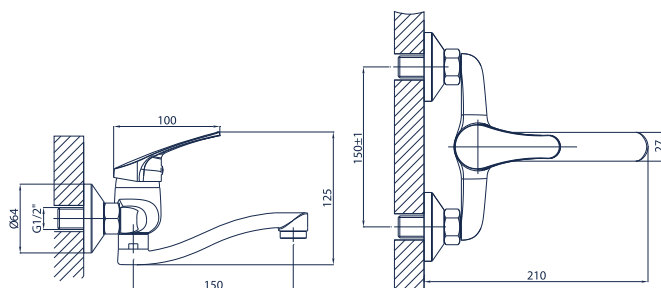

Gris 01.01

bateria umywalkowa z korkiem automatycznym

Gris 01.02

bateria umywalkowa mini

Gris 01.03

bateria zlewozmywakowa stojąca

Gris 01.04-15

bateria umywalkowa ścienna z wylewką dł. 15 cm

Gris 01.04-20

bateria zlewozmywakowa ścienna z wylewką dł. 20 cm

Gris 01.04-25

bateria zlewozmywakowa ścienna z wylewką dł. 25 cm

Gris 01.05

bateria zlewozmywakowa skośna

Gris 01.06

bateria natryskowa z kompletem natrykowym