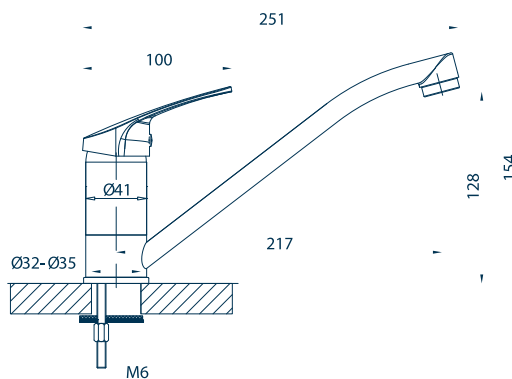

Gris 01.01

bateria umywalkowa z korkiem automatycznym

Gris 01.02

bateria umywalkowa mini

Gris 01.03

bateria zlewozmywakowa stojąca

Gris 01.04-15

bateria umywalkowa ścienna z wylewką dł. 15 cm

Gris 01.04-20

bateria zlewozmywakowa ścienna z wylewką dł. 20 cm

Gris 01.04-25

bateria zlewozmywakowa ścienna z wylewką dł. 25 cm

Gris 01.05

bateria zlewozmywakowa skośna

Gris 01.06

bateria natryskowa z kompletem natrykowym