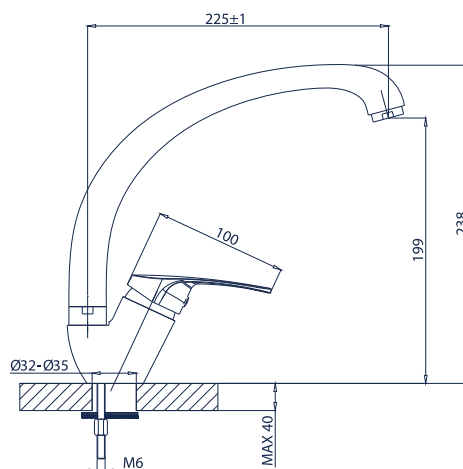

Gris 01.04-20

bateria zlewozmywakowa ścienna z wylewką dł. 20 cm

Gris 01.04-25

bateria zlewozmywakowa ścienna z wylewką dł. 25 cm

Gris 01.05

bateria zlewozmywakowa skośna

Gris 01.06

bateria natryskowa z kompletem natrykowym