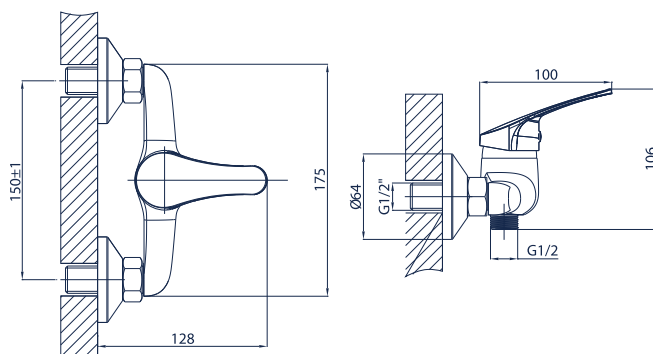

Gris 01.04-20

bateria zlewozmywakowa ścienna z wylewką dł. 20 cm

Gris 01.04-25

bateria zlewozmywakowa ścienna z wylewką dł. 25 cm

Gris 01.05

bateria zlewozmywakowa skośna

Gris 01.06

bateria natryskowa z kompletem natrykowym