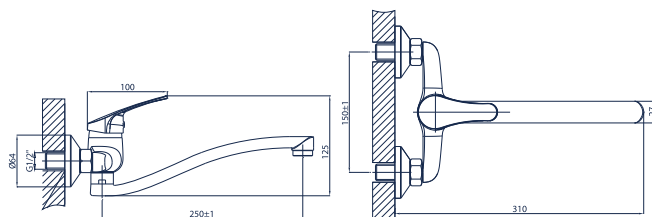

Gris 01.01

bateria umywalkowa z korkiem automatycznym

Gris 01.02

bateria umywalkowa mini

Gris 01.03

bateria zlewozmywakowa stojąca

Gris 01.04-15

bateria umywalkowa ścienna z wylewką dł. 15 cm

Gris 01.04-20

bateria zlewozmywakowa ścienna z wylewką dł. 20 cm

Gris 01.04-25

bateria zlewozmywakowa ścienna z wylewką dł. 25 cm

Gris 01.05

bateria zlewozmywakowa skośna

Gris 01.06

bateria natryskowa z kompletem natrykowym